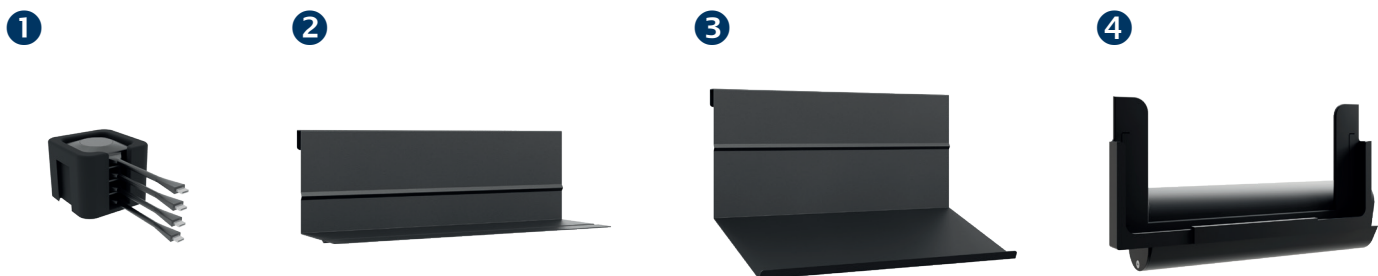

CON-Line[®] Big W Lift Cisco WebEx Board Pro 55 Medienstele, Boden-Wand Montage, elektrisch höhenverstellbar

Art.-Nr.: 2785

Die CON-Line[®] Big W Lift Cisco WebEx Board Pro 55 ist eine displayspezifisch angepasste Medienstele zur Boden-Wand Montage mit integriertem Lift. Durch die kompakte Bauweise ist sie nahezu überall platzierbar.

Art.-Nr.: 2785

- Medienstele mit integriertem Lift zur Boden-Wand Montage
- Displayspezifisch optimiert für Collaboration-Gerät Cisco Webex Board Pro 55
- Bildschirmmontage in Landscape-Ausrichtung
- Elektro-motorische Höhenverstellung mit 500 mm Fahrweg
- Kollisionsschutz - Lift stoppt bei Widerstand
- Tastbedienung mit 4 individuellen Speicherplätzen
- Herausnehmbare, 2-teilige AV-Montageplatten
- Belüftungseinsätze im Korpus
- Frontcover seitlich aufschiebbar inkl. Soft-Close Dämpfern
- AV-Zubehör findet, vor Fremdzugriff geschützt, im Inneren des Möbelkorpus seinen Platz
- Versenkbares Sicherheitsschloss an der Korpusseite
- Platzsparende Boden-Wand Montage
- Stellfüße für Niveaueausgleich
- Farbe: weiß

Versenkbares Sicherheitsschloss

2-teilige AV-Montageplatte

AV-Zubehör findet im Inneren problemlos Platz

Zubehör CON-Line®

Optionales Zubehör für CON-Line und CON-Line Big

Art.-Nr.:	Artikelbezeichnung	Funktion & Eignung	Abbildung	Farbe
2935	CON-Line® Dangle Tray	Dongle-Ablage, geeignet für alle Ausführungen der CON-Line®- und CON-Line® Big Medienstelen	1	schwarz
2932	CON-Line® AV Shelf	AV-Ablage, geeignet für alle Ausführungen der CON-Line®- und CON-Line® Big Medienstelen	2	
2933	CON-Line® Lapholder	Laptop-Halter, geeignet für alle Ausführungen der CON-Line®- und CON-Line® Big Medienstelen	3	
2882	CON-Line® Tableholder	Tablet-Halter, universal, geeignet für alle Ausführungen der CON-Line®- und CON-Line® Big Medienstelen	4	