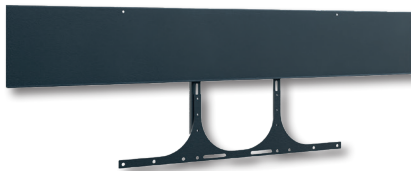

CON-Line[®] Big W Lift Cisco WebEx Board Pro 55 Medienstele, Boden-Wand Montage, elektrisch höhenverstellbar

Art.-Nr.: 2785

Die CON-Line[®] Big W Lift Cisco WebEx Board Pro 55 ist eine displayspezifisch angepasste Medienstele zur Boden-Wand Montage mit integriertem Lift. Durch die kompakte Bauweise ist sie nahezu überall platzierbar.

Art.-Nr.: 2785

- Medienstele mit integriertem Lift zur Boden-Wand Montage
- Displayspezifisch optimiert für Collaboration-Gerät Cisco Webex Board Pro 55
- Bildschirmmontage in Landscape-Ausrichtung
- Elektro-motorische Höhenverstellung mit 500 mm Fahrweg
- Kollisionsschutz - Lift stoppt bei Widerstand
- Tastbedienung mit 4 individuellen Speicherplätzen
- Herausnehmbare, 2-teilige AV-Montageplatten
- Belüftungseinsätze im Korpus
- Frontcover seitlich aufschiebbar inkl. Soft-Close Dämpfern
- AV-Zubehör findet, vor Fremdzugriff geschützt, im Inneren des Möbelkorpus seinen Platz
- Versenkbares Sicherheitsschloss an der Korpusseite
- Platzsparende Boden-Wand Montage
- Stellfüße für Niveaueausgleich
- Farbe: weiß

Versenkbares Sicherheitsschloss

2-teilige AV-Montageplatte

AV-Zubehör findet im Inneren problemlos Platz

Zubehör CON-Line®

Optionales Zubehör für CON-Line und CON-Line Big

Art.-Nr.:	Artikelbezeichnung	Funktion & Eignung	Abbildung	Farbe
2935	CON-Line® Dangle Tray	Dongle-Ablage, geeignet für alle Ausführungen der CON-Line®- und CON-Line® Big Medienstelen	1	schwarz
2932	CON-Line® AV Shelf	AV-Ablage, geeignet für alle Ausführungen der CON-Line®- und CON-Line® Big Medienstelen	2	
2933	CON-Line® Lapholder	Laptop-Halter, geeignet für alle Ausführungen der CON-Line®- und CON-Line® Big Medienstelen	3	
2882	CON-Line® Tableholder	Tablet-Halter, universal, geeignet für alle Ausführungen der CON-Line®- und CON-Line® Big Medienstelen	4	

Zubehör CON-Line®

Optionales Zubehör für CON-Line und CON-Line Big

Art.-Nr.: 2286

Art.-Nr.: 2918

Art.-Nr.: 2931

Art.-Nr.: 2278

Art.-Nr.: 2919

Art.-Nr.: 2282