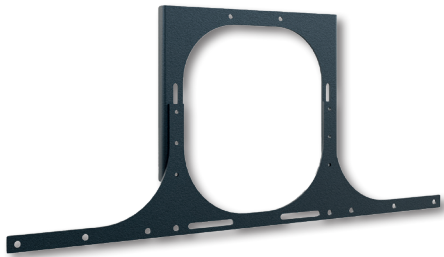

CON-Line[®] Big W Lift Cisco WebEx Board Pro 55 Medienstele, Boden-Wand Montage, elektrisch höhenverstellbar

Art.-Nr.: 2785

Die CON-Line[®] Big W Lift Cisco WebEx Board Pro 55 ist eine displayspezifisch angepasste Medienstele zur Boden-Wand Montage mit integriertem Lift. Durch die kompakte Bauweise ist sie nahezu überall platzierbar.

Art.-Nr.: 2785

- Medienstele mit integriertem Lift zur Boden-Wand Montage
- Displayspezifisch optimiert für Collaboration-Gerät Cisco Webex Board Pro 55
- Bildschirmmontage in Landscape-Ausrichtung
- Elektro-motorische Höhenverstellung mit 500 mm Fahrweg
- Kollisionsschutz - Lift stoppt bei Widerstand
- Tastbedienung mit 4 individuellen Speicherplätzen
- Herausnehmbare, 2-teilige AV-Montageplatten
- Belüftungseinsätze im Korpus
- Frontcover seitlich aufschiebbar inkl. Soft-Close Dämpfern
- AV-Zubehör findet, vor Fremdzugriff geschützt, im Inneren des Möbelkorpus seinen Platz
- Versenkbares Sicherheitsschloss an der Korpusseite
- Platzsparende Boden-Wand Montage
- Stellfüße für Niveaueausgleich
- Farbe: weiß

Versenkbares Sicherheitsschloss

2-teilige AV-Montageplatte

AV-Zubehör findet im Inneren problemlos Platz

Zubehör CON-Line®

Optionales Zubehör für CON-Line und CON-Line Big

Art.-Nr.:	Artikelbezeichnung	Funktion & Eignung	Abbildung	Farbe
2935	CON-Line® Dangle Tray	Dongle-Ablage, geeignet für alle Ausführungen der CON-Line®- und CON-Line® Big Medienstelen	1	schwarz
2932	CON-Line® AV Shelf	AV-Ablage, geeignet für alle Ausführungen der CON-Line®- und CON-Line® Big Medienstelen	2	
2933	CON-Line® Lapholder	Laptop-Halter, geeignet für alle Ausführungen der CON-Line®- und CON-Line® Big Medienstelen	3	
2882	CON-Line® Tableholder	Tablet-Halter, universal, geeignet für alle Ausführungen der CON-Line®- und CON-Line® Big Medienstelen	4	

Zubehör CON-Line®

Optionales Zubehör für CON-Line und CON-Line Big

Art.-Nr.: 2286

Art.-Nr.: 2918

Art.-Nr.: 2931

Art.-Nr.: 2278

Art.-Nr.: 2919

Art.-Nr.: 2282