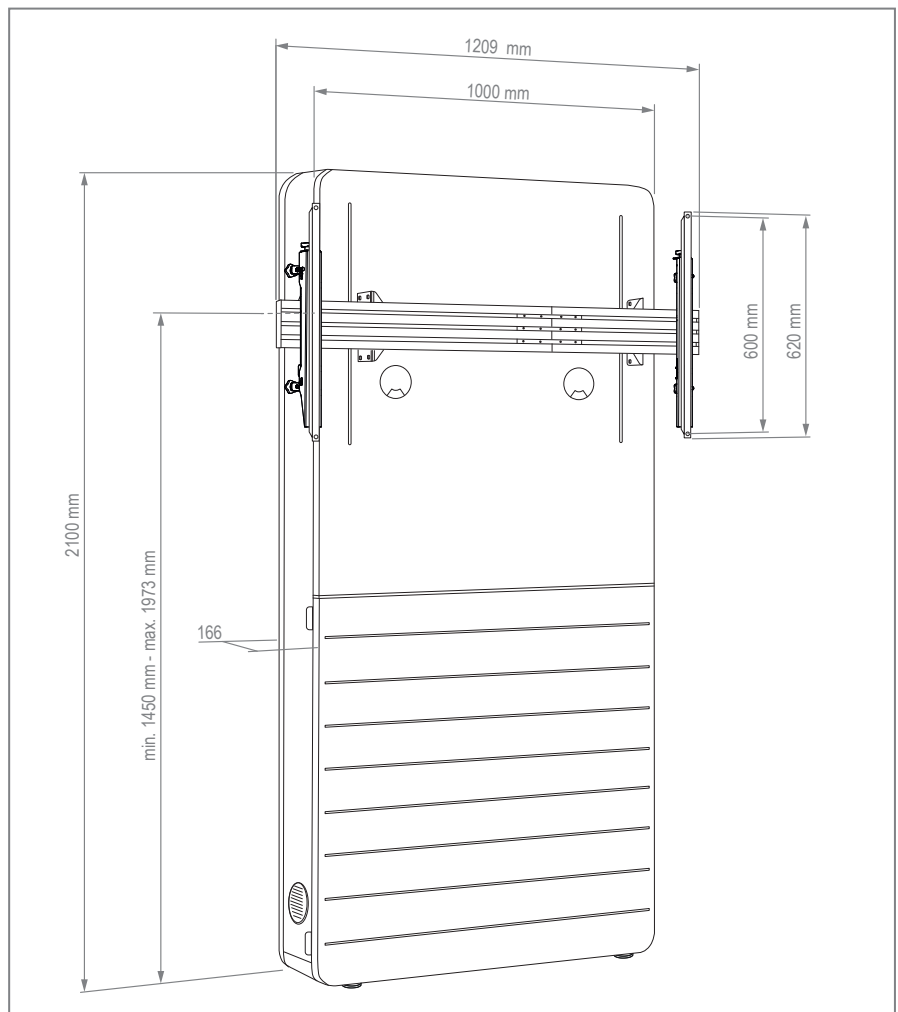

CON-Line[®] Big W Lift Cisco WebEx Board Pro 55 Medienstele, Boden-Wand Montage, elektrisch höhenverstellbar

Art.-Nr.: 2785

Die CON-Line[®] Big W Lift Cisco WebEx Board Pro 55 ist eine displayspezifisch angepasste Medienstele zur Boden-Wand Montage mit integriertem Lift. Durch die kompakte Bauweise ist sie nahezu überall platzierbar.

Art.-Nr.: 2785

- Medienstele mit integriertem Lift zur Boden-Wand Montage
- Displayspezifisch optimiert für Collaboration-Gerät Cisco Webex Board Pro 55
- Bildschirmmontage in Landscape-Ausrichtung
- Elektro-motorische Höhenverstellung mit 500 mm Fahrweg
- Kollisionsschutz - Lift stoppt bei Widerstand
- Tastbedienung mit 4 individuellen Speicherplätzen
- Herausnehmbare, 2-teilige AV-Montageplatten
- Belüftungseinsätze im Korpus
- Frontcover seitlich aufschiebbar inkl. Soft-Close Dämpfern
- AV-Zubehör findet, vor Fremdzugriff geschützt, im Inneren des Möbelkorpus seinen Platz
- Versenkbares Sicherheitsschloss an der Korpusseite
- Platzsparende Boden-Wand Montage
- Stellfüße für Niveaueausgleich
- Farbe: weiß

Versenkbares Sicherheitsschloss

2-teilige AV-Montageplatte

AV-Zubehör findet im Inneren problemlos Platz

Zubehör CON-Line®

Optionales Zubehör für CON-Line und CON-Line Big

Art.-Nr.:	Artikelbezeichnung	Funktion & Eignung	Abbildung	Farbe
2935	CON-Line® Dangle Tray	Dongle-Ablage, geeignet für alle Ausführungen der CON-Line®- und CON-Line® Big Medienstelen	1	schwarz
2932	CON-Line® AV Shelf	AV-Ablage, geeignet für alle Ausführungen der CON-Line®- und CON-Line® Big Medienstelen	2	
2933	CON-Line® Lapholder	Laptop-Halter, geeignet für alle Ausführungen der CON-Line®- und CON-Line® Big Medienstelen	3	
2882	CON-Line® Tableholder	Tablet-Halter, universal, geeignet für alle Ausführungen der CON-Line®- und CON-Line® Big Medienstelen	4	